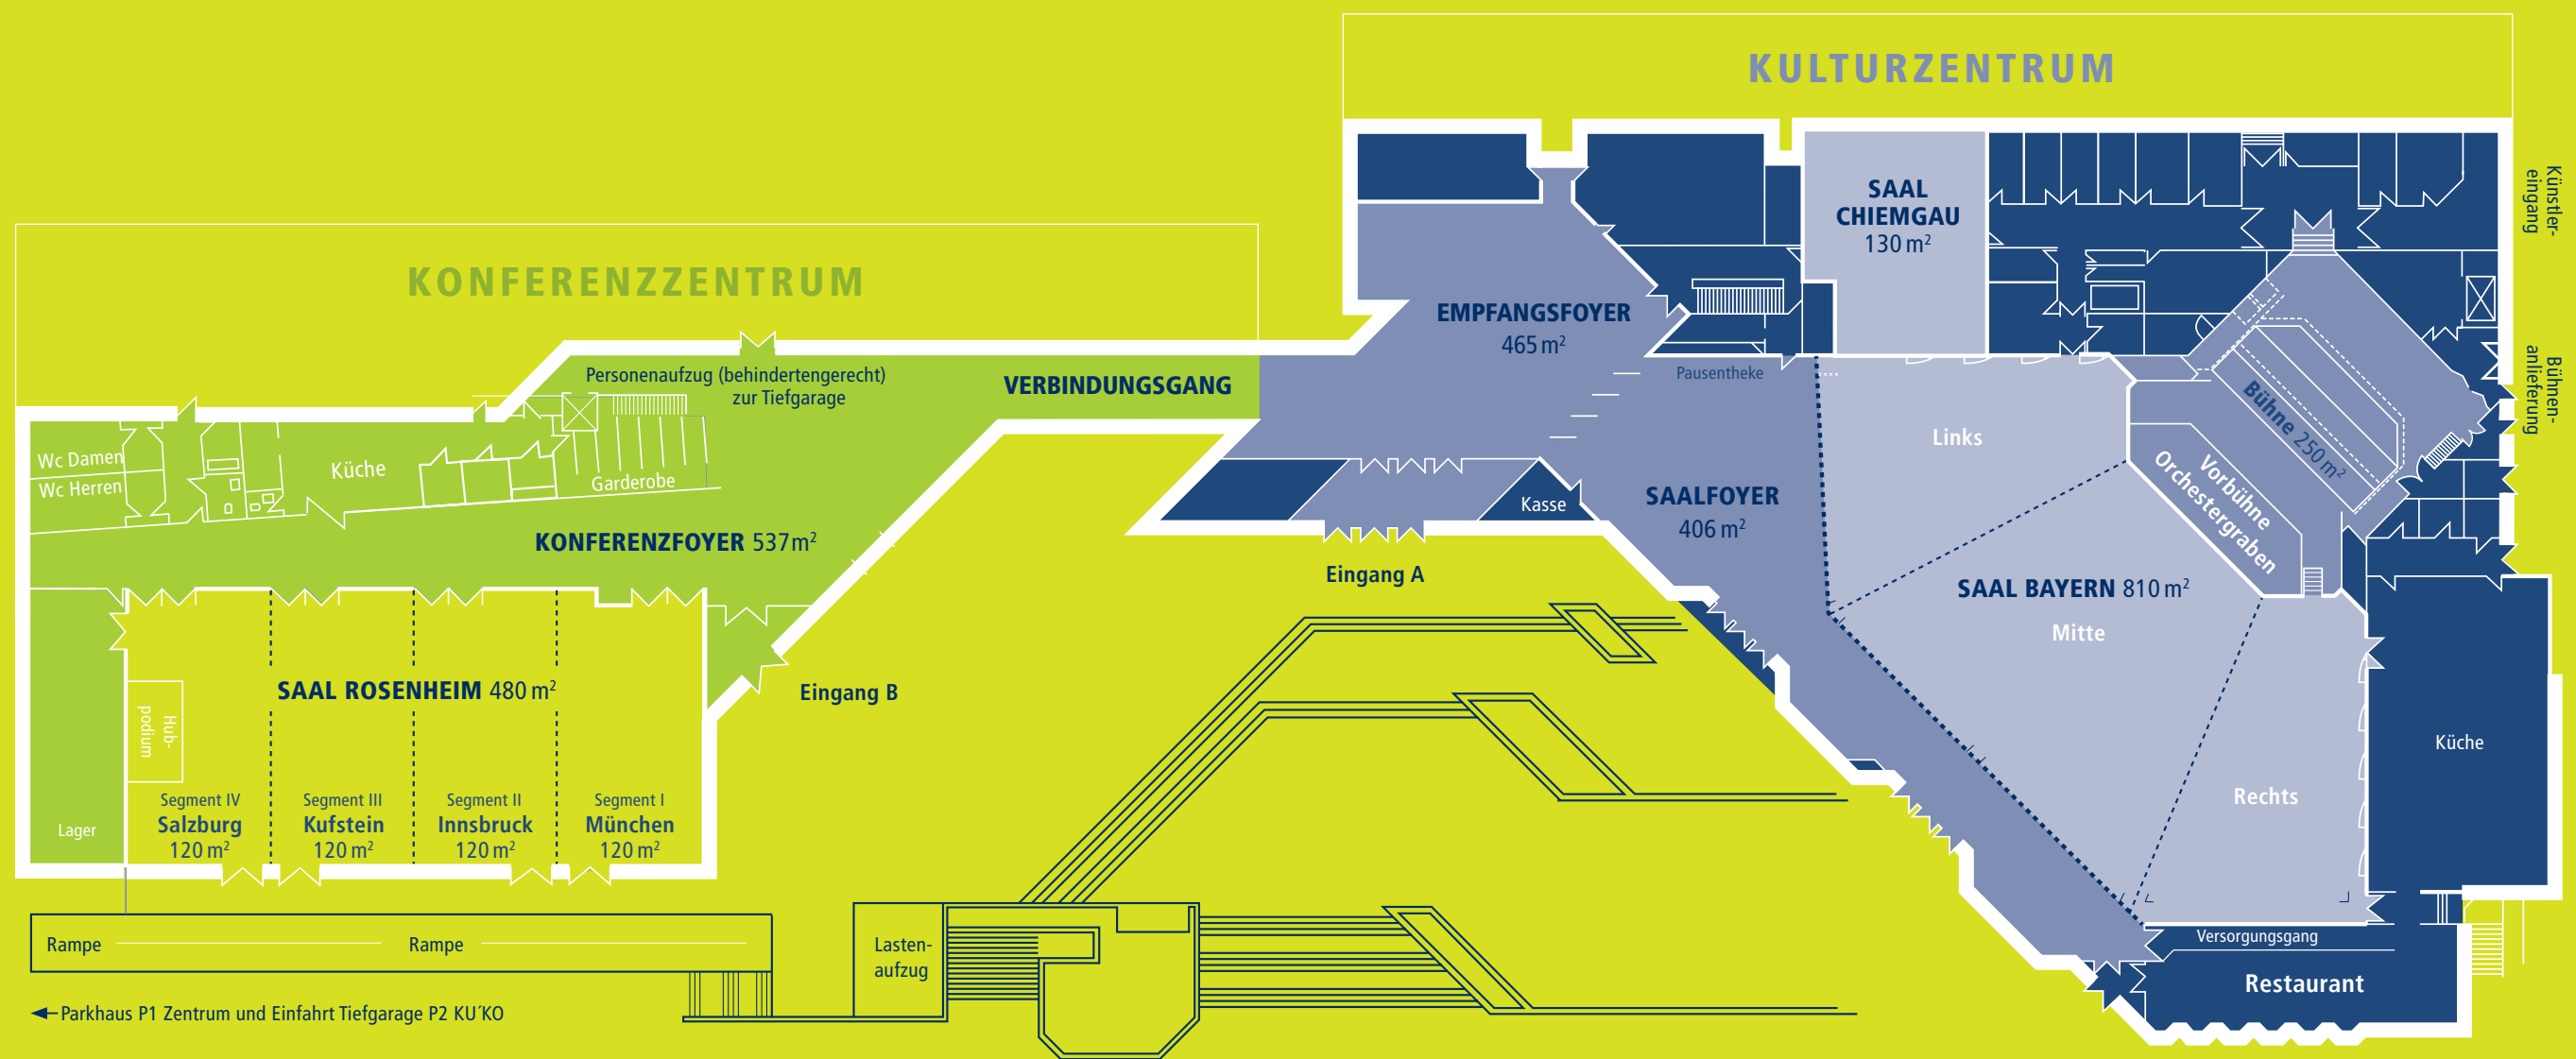

KULTUR+KONGRESS ZENTRUM ROSENHEIM

ÜBERSICHT KONFERENZZENTRUM

BESTUHLUNG	SAAL ROSENHEIM					KONFERENZFOYER
	Salzburg	Kufstein	Innsbruck	München	Gesamt	
Quadratmeter	120	120	120	120	480	537
Reihe	100	100	100	100	450	-
Parlamentarisch	65	65	65	65	300	-
Bankett Eckig	80	80	80	80	430	124
Bankett Rund	80	80	80	80	400	80

ÜBERSICHT KULTURZENTRUM

BESTUHLUNG	SAAL BAYERN				EMPFANGS-FOYER	SAALFOYER	CHIEMGAU	RESTAURANT
	Links	Mitte	Rechts	Gesamt				
Quadratmeter	195	420	195	810	465	406	130	105
Reihe	285	584	275	1147	-	1634	130	40
Parlamentarisch	135	300	135	570	-	-	70	20
Bankett Eckig	120	384	120	818	-	1066	88	54
Bankett Rund	130	270	130	580	-	800	80	40

ÜBERSICHTSPLAN
KULTUR+KONGRESS
ZENTRUM ROSENHEIM