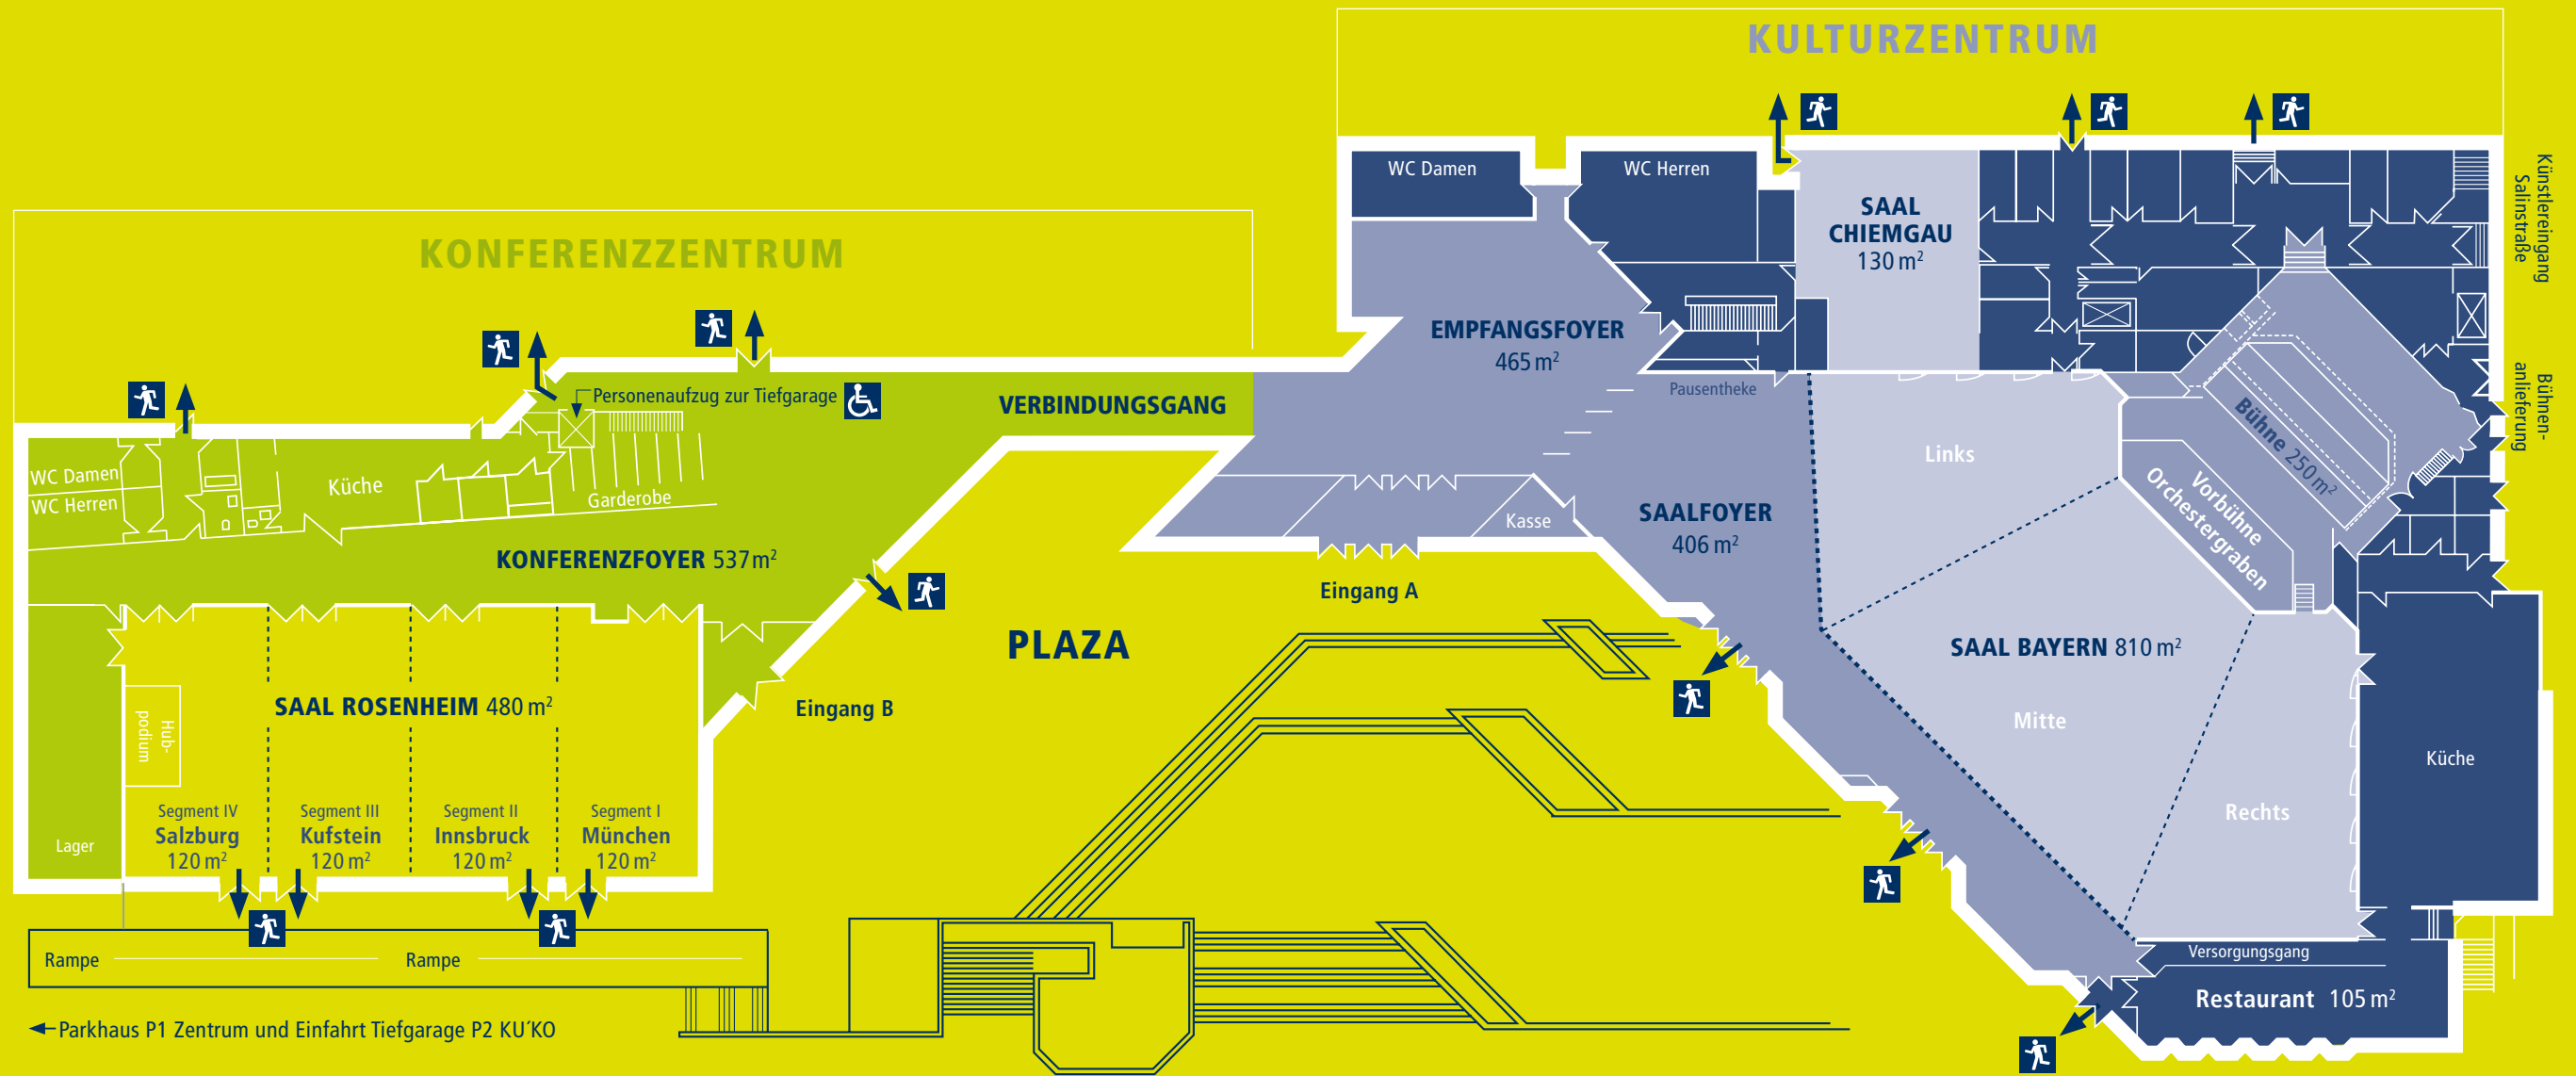

KULTUR+KONGRESS ZENTRUM ROSENHEIM

ÜBERSICHT KONFERENZZENTRUM

BESTUHLUNG MAXIMAL	SAAL ROSENHEIM				GESAMT	KONFERENZFOYER
	SALZBURG	KUFSTEIN	INNSBRUCK	MÜNCHEN		
Quadratmeter	120	120	120	120	480	537
Reihe	100	100	100	100	450	-
Parlamentarisch	65	65	65	65	300	-
Bankett Eckig	80	80	80	80	430	124
Bankett Rund	80	80	80	80	400	80

ÜBERSICHT KULTURZENTRUM

BESTUHLUNG MAXIMAL	SAAL BAYERN GESAMT	EMPFANGS- FOYER	SAAL BAYERN+ SAALFOYER	SAAL CHIEMGAU	RESTAURANT
Quadratmeter	810	465	1216	130	105
Reihe	1143	-	1634	100	40
Parlamentarisch	570	-	-	60	20
Bankett Eckig	818	-	1066	80	54
Bankett Rund	580	-	800	80	40